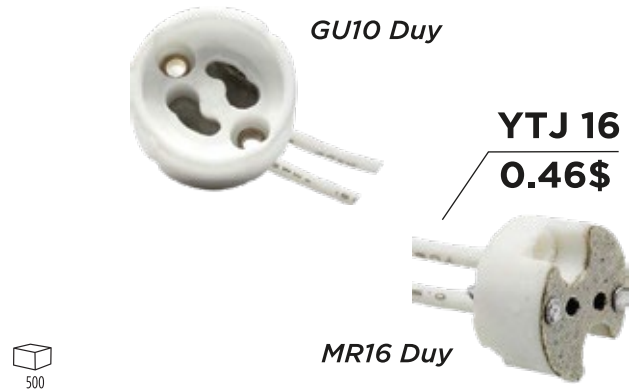

2.10\$

5W

YSA 307 **YENİ**
GU10 Led Ampül

3.70\$

7W

YTJ 10

0.46\$

YL 3102