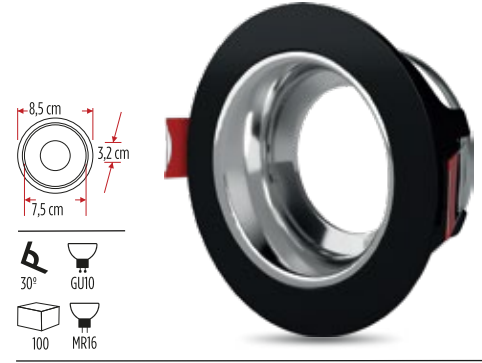

YC 1055

2.75$

Siyah + UV Chrome