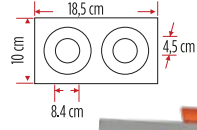

YC 7045 **YENİ** 9.50$