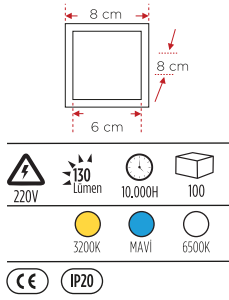

YMA 1010

Koridor & Merdiven
Armatürü

5.50$

1,5W