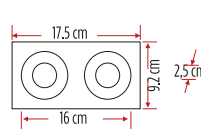

15.00$

Sıvaaltı
Siyah Kasa
Akrilik Göbek

YC 7085 **YENİ**