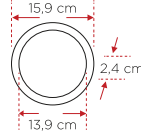

ASM 1212

Sıva Üstü Yuvarlak Led Panel

9.00$

12W