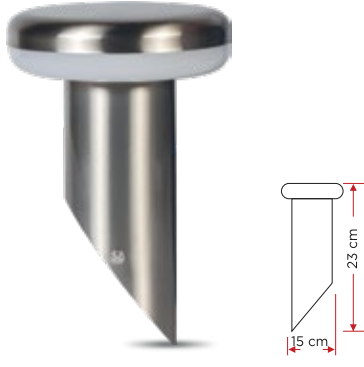

YBH 1005

Led'li Duvar Tipi

40.00$

7W