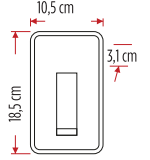

YDA 900S

METAL KASA Yatak Başı Aplik

36.00$

3+6W