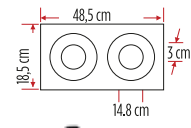

YSA-K 1003 S
AR111 Üçlü Kasa 16.00$