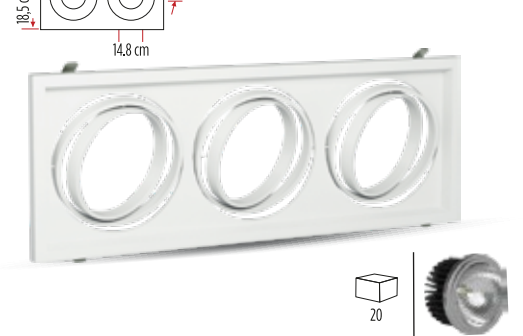

YC 7045 **YENİ** 9.50\$

YC 7055 **YENİ** 12.00\$

YC 7030 **YENİ** 5.00\$

YC 7040 **YENİ** 9.50\$

YC 7050 **YENİ** 12.00\$

YSA-K 1001 B
AR111 Tekli Kasa 7.00\$

YSA-K 1002 B
AR111 İkilik Kasa 11.00\$

YSA-K 1003 B
AR111 Üçlü Kasa 16.00\$