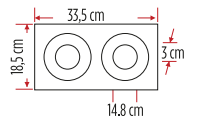

YSA-K 1002 S
AR111 İkilik Kasa 11.00$