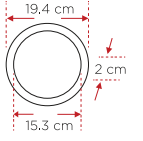

3200K-M 6500K-M

ALP 1306
3 Fonksiyonlu
Yuvarlak Led Panel

8.00\$

6W+3W

3200K-M 6500K-M

ALP 1312
3 Fonksiyonlu
Yuvarlak Led Panel

11.70\$

12W+3W