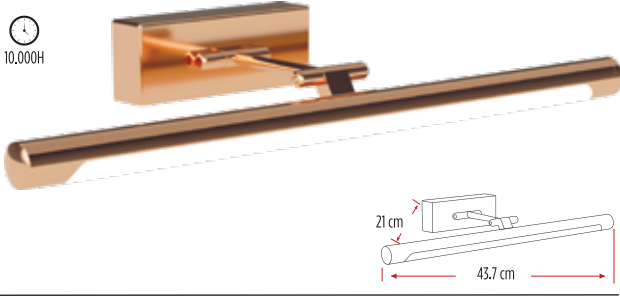

YDA 700

45.00$

ROSE GOLD

Led Tablo / Duvar Aplik

7W