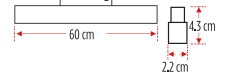

YMR 4462

Difüzörlü Magnet Armatür

32.00$

24W