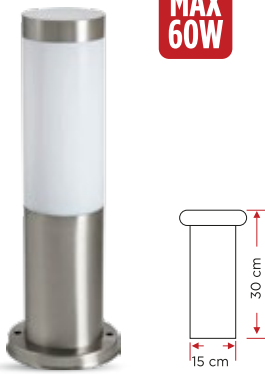

YBH 315

Yer Tipi Saten

34.00$

MAX 60W