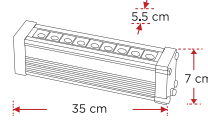

YW 205

Wallwasher Armatür

48.00$-RGB 61.00$

12x1W