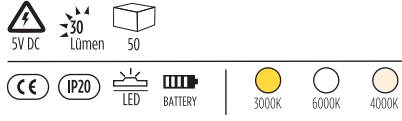

YML 320 **YENİ**

**Magnet Led
CABINET**

LİTYUM PİL
Dim Edilebilir

25.00$

10W