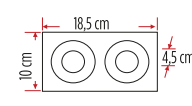

YC 7065

YENİ

Siyah Kasa Saten Çerçeve **13.00$**