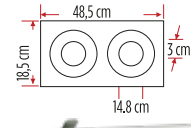

YC 7045 **YENİ** 9.50\$

YC 7055 **YENİ** 12.00\$

YC 7030 **YENİ** 5.00\$

YC 7040 **YENİ** 9.50\$

YC 7050 **YENİ** 12.00\$

YSA-K 1001 B
AR111 Tekli Kasa 7.00\$

YSA-K 1002 B
AR111 İkilik Kasa 11.00\$

YSA-K 1003 B
AR111 Üçlü Kasa 16.00\$