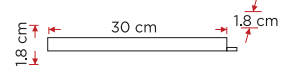

4m Şerit Led ile Kullanılır

YLT-W 1060

Ultra Slim 5 Amper

10.50\$

60W

40
Giriş: 180-240V AC
Çıkış: 12V DC

CE IP65 5m Şerit Led ile kullanılır.

YLT-W 1150