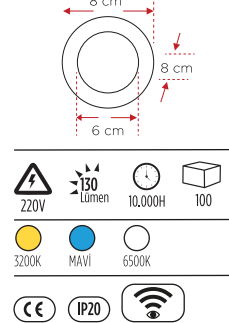

YMA 1045

Radar Sensörlü
Koridor & Merdiven Armatürü

10.50$

1,5W