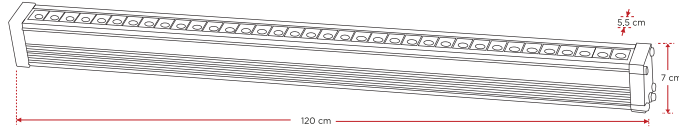

YW 215

$142.00-RGB 160.00$

Wallwasher
Armatür

45x1W