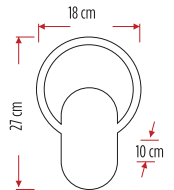

YDA 930B

YENİ

METAL KASA Yatak Başı Aplik

45.00$

3+6W