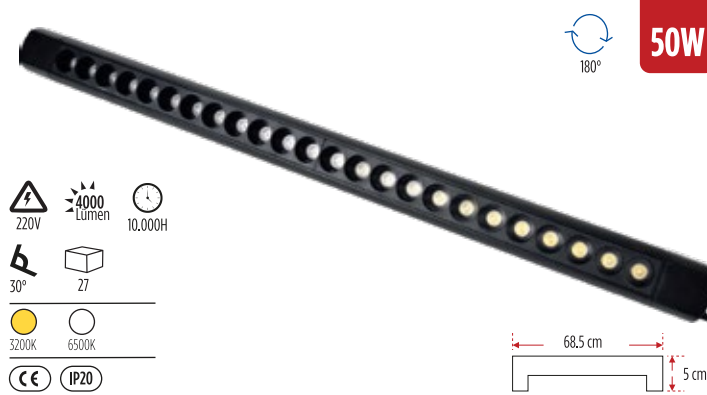

YRS 560

Mercekli Kama Led

52.00$