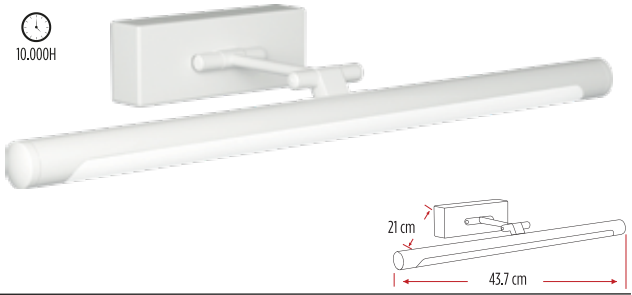

YDA 710

37.00$

BEYAZ

Led Tablo / Duvar Aplik

7W