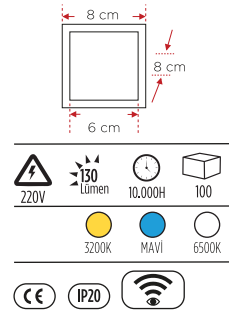

YMA 1015

Radar Sensörlü
Koridor & Merdiven Armatürü

10.50$

1,5W