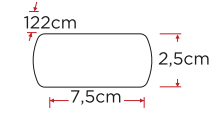

YBA 472

Bant Armatür 120 cm

19.00$

72W