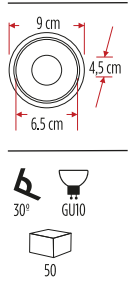

YC 7000

Siyah + Beyaz

11.00$