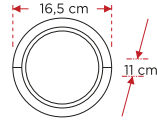

YDM 0020

Led Duvar Aydınlatma