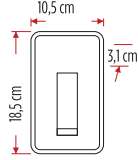

YDA 900B

METAL KASA Yatak Başı Aplik

36.00$

3+6W