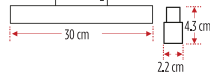

YMR 4461

Difüzörlü Magnet Armatür

18.00$

12W