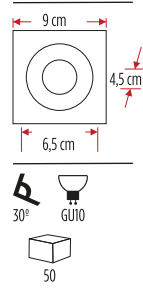

YC 7025

Beyaz + Siyah

11.00$