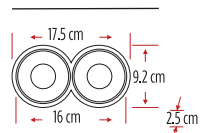

15.00$

Sıvaaltı
Siyah Kasa
Akrilik Göbek