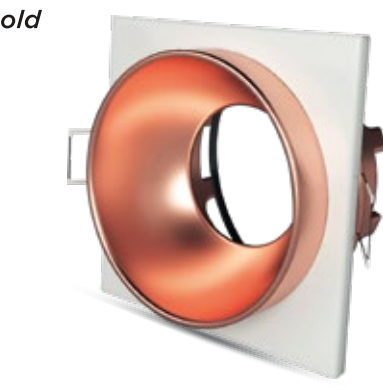

YC 7015

Beyaz + UV Rose Gold

11.00$