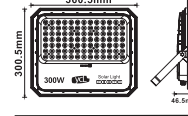

500W

SIYAH KASA

CE IP65

YSP 300 **YENİ**

160.00\$

Led Solar Projektör

300W

SIYAH KASA