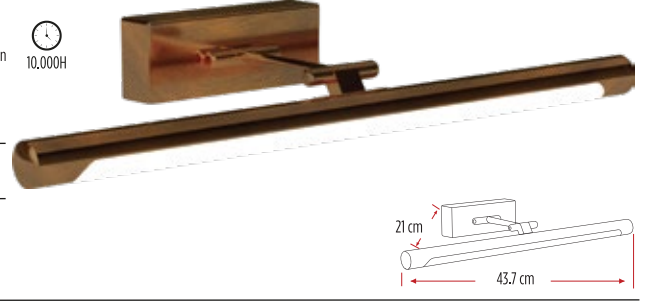

Led Tablo / Duvar Aplik

7W

YDA 705

45.00\$

ESKİTME

Led Tablo / Duvar Aplik

7W

YDA 710