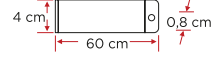

YML 330 **YENİ**

**Magnet Led
CABINET**

LİTYUM PİL
Dim Edilebilir

33.00$

20W