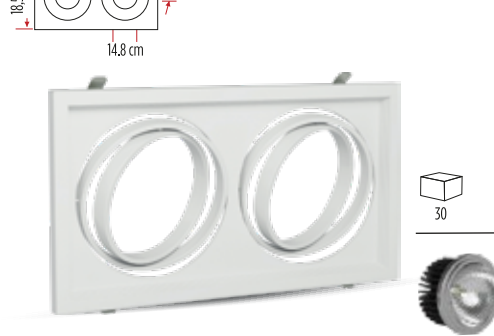

YC 7045 **YENİ** 9.50\$

YC 7055 **YENİ** 12.00\$

YC 7030 **YENİ** 5.00\$

YC 7040 **YENİ** 9.50\$

YC 7050 **YENİ** 12.00\$

YSA-K 1001 B
AR111 Tekli Kasa 7.00\$

YSA-K 1002 B
AR111 İkilik Kasa 11.00\$

YSA-K 1003 B
AR111 Üçlü Kasa 16.00\$