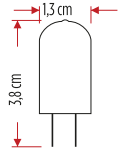

Kapsül Ampül 12 LED'li 2835 SMD

2.60\$

2W

YL 3104 **YENİ**

Kapsül Ampül 16 LED'li 2835 SMD

4.00\$

4W

YL 3105