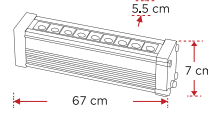

YW 209

Wallwasher Armatür

77.00$-RGB 88.00$

24x1W