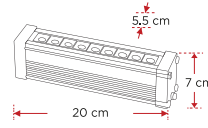

YW 203

Wallwasher Armatür

30.00$-RGB 37.50$

6x1W