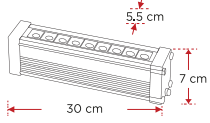

YW 204

Wallwasher Armatür

39.50$-RGB 52.00$

9x1W