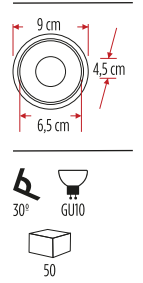

Siyah + Beyaz

11.00\$

YC 7005

Rose Gold + Siyah

11.00\$

YC 7010

Siyah + UV Rose Gold

11.00\$