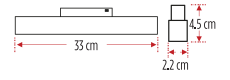

**YMR 4402**
Kompakt Lensli
Magnet Armatür

22.00\$

12W

**YMR 4403**
Kompakt Lensli
Magnet Armatür

32.00\$

18W

**YMR 4411**
Kompakt Lensli Hareketli Magnet Armatür

24.00\$