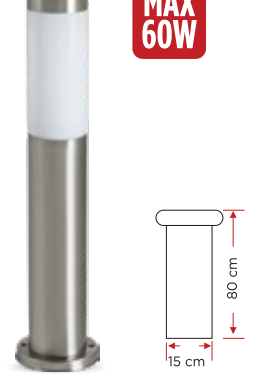

YBH 325

Yer Tipi Saten

48.00$

MAX 60W