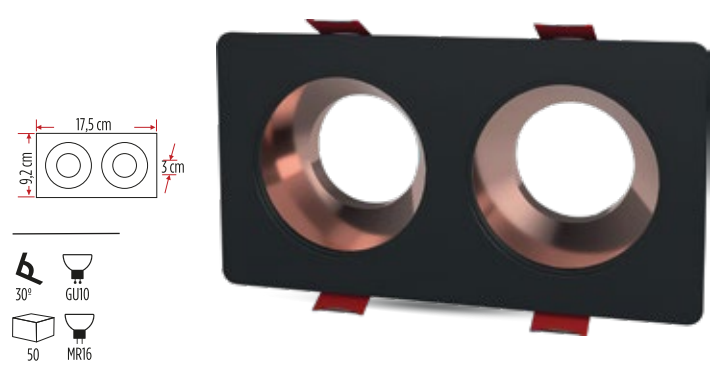

YC 2025

6.70$

Siyah + UV Rose Gold