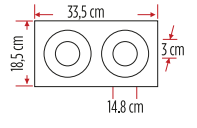

YC 7045 **YENİ** 9.50\$

YC 7055 **YENİ** 12.00\$

YC 7030 **YENİ** 5.00\$

YC 7040 **YENİ** 9.50\$

YC 7050 **YENİ** 12.00\$

YSA-K 1001 B
AR111 Tekli Kasa 7.00\$

YSA-K 1002 B
AR111 İkilik Kasa 11.00\$

YSA-K 1003 B
AR111 Üçlü Kasa 16.00\$