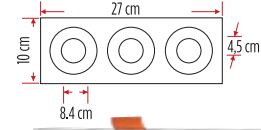

YC 7055 **YENİ** 12.00$