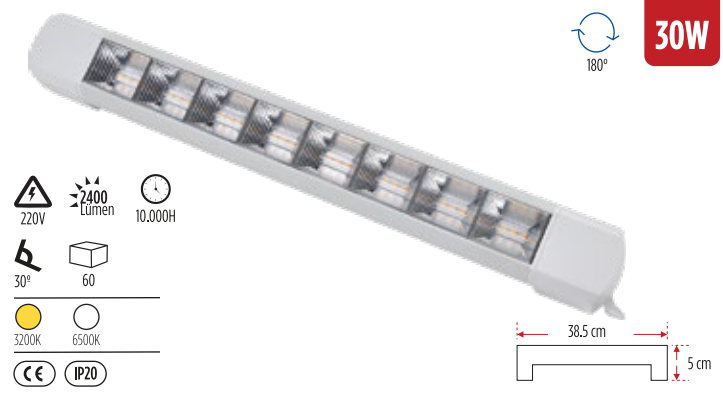

30.00\$**YRS 535**

Reflektörlü Kama Led

30.00\$**YRS 540**

Mercekli Kama Led

33.00\$**YRS 545**

Mercekli Kama Led

33.00\$**YRS 550**

Reflektörlü Kama Led