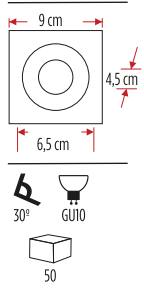

YC 7020

Siyah + Beyaz

11.00$