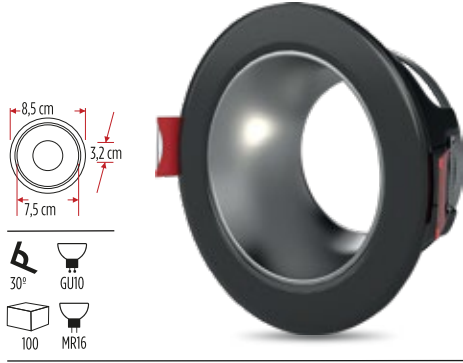

YC 1045

2.10$

Siyah + Dark Gray