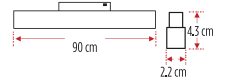

YMR 4463

Difüzörlü Magnet Armatür

49.00$

36W