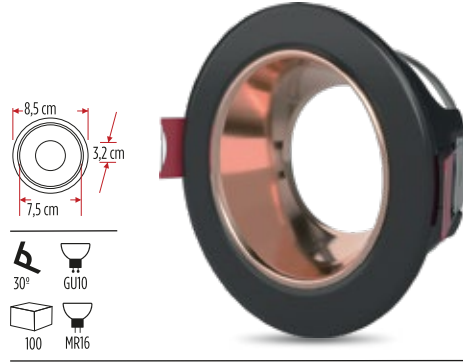

YC 1045

2.10\$

Siyah + Dark Gray

YC 1050

2.75\$

Siyah + UV Rose Gold

YC 1055

2.75\$