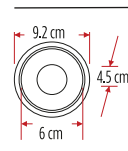

YC 7120 **YENİ**

7.50$

Sıvaaltı EskiTme Bakır Kasa