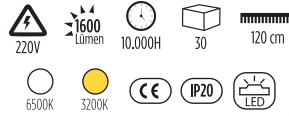

Kapsül Ampül
26 LED'li 2835 SMD

3.20\$

2W

YL 1009T8 Led Floresan (Cam)
TEK TARAFLI**9W****5.30\$****5.30\$****YL 2009**T8 Led Floresan (Cam)
ÇİFT TARAFLI**9W****YL 1018**T8 Led Floresan (Cam)
TEK TARAFLI**18W****6.50\$****6.50\$****YL 2018**T8 Led Floresan (Cam)
ÇİFT TARAFLI**18W****YBA SERİSİ**