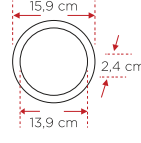

ASM 1012

Siva Üstü Yuvarlak Led Panel

8.00$

12W