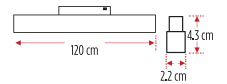

YMR 4464

Difüzörlü Magnet Armatür

66.00$

48W