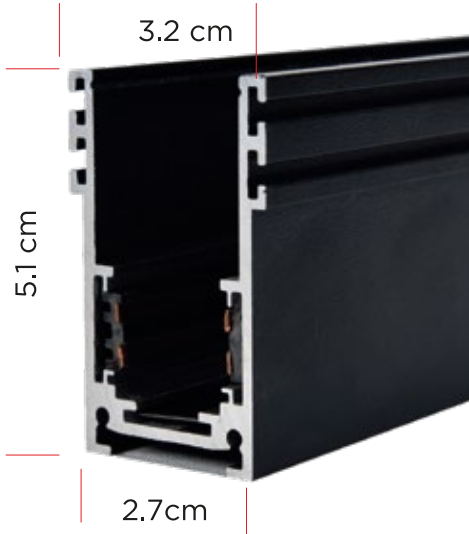

MAGNET ARMATÜR RAYI