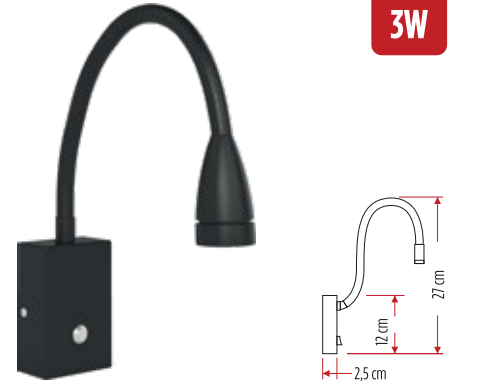

Online Sipariş ile özel kampanyalardan
faydalanabilirsiniz.

YDA 800

22.00\$

BAYKUŞ / METAL KASA

Yatak Başı Aplik

3W

YDA 900B

METAL KASA Yatak Başı Aplik