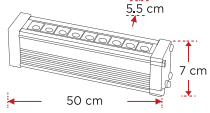

YW 207

Wallwasher Armatür

63.00$-RGB 76.00$

18x1W