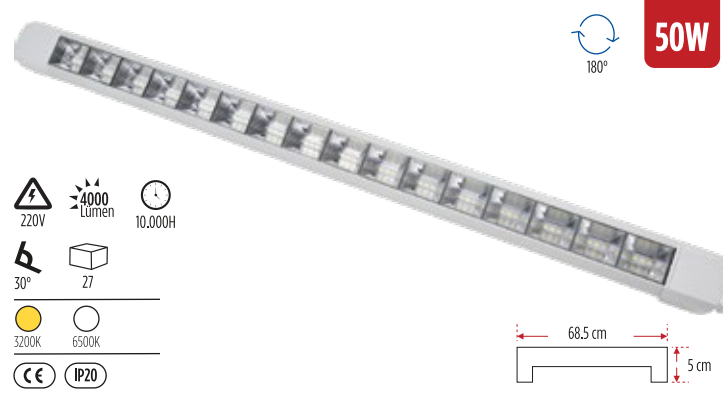

YRS 555

Reflektörlü Kama Led

50.00$