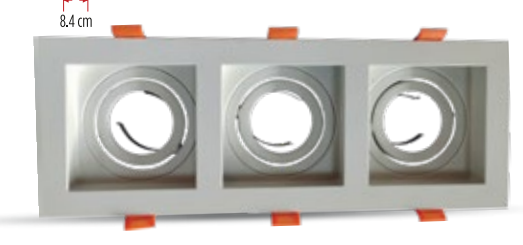

YC 7045 **YENİ** 9.50\$

YC 7055 **YENİ** 12.00\$

YC 7030 **YENİ** 5.00\$

YC 7040 **YENİ** 9.50\$

YC 7050 **YENİ** 12.00\$

YSA-K 1001 B
AR111 Tekli Kasa 7.00\$

YSA-K 1002 B
AR111 İkilik Kasa 11.00\$

YSA-K 1003 B
AR111 Üçlü Kasa 16.00\$