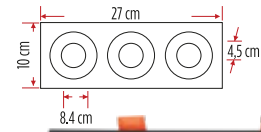

YC 7045 **YENİ** 9.50\$

YC 7055 **YENİ** 12.00\$

YC 7030 **YENİ** 5.00\$

YC 7040 **YENİ** 9.50\$

YC 7050 **YENİ** 12.00\$

YSA-K 1001 B
AR111 Tekli Kasa 7.00\$

YSA-K 1002 B
AR111 İkilik Kasa 11.00\$

YSA-K 1003 B
AR111 Üçlü Kasa 16.00\$