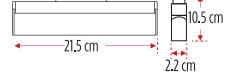

YMR 4432
Kompakt Lensli Oynar Başlı Magnet Armatür

44.00$

12W