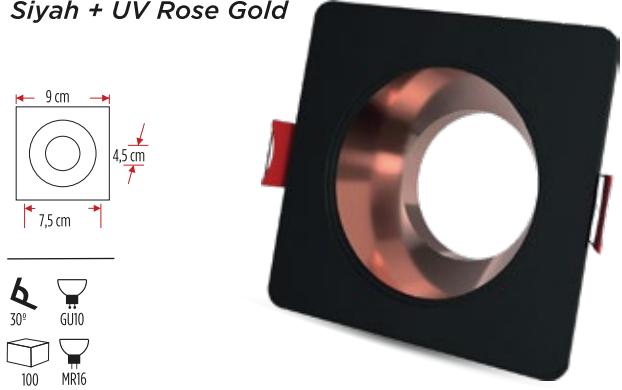

3.00\$

Siyah + UV Chrome

YC 2015

6.70\$

Siyah + UV Chrome

YC 2020

3.00\$

Siyah + UV Rose Gold