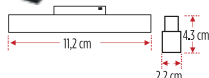

YMR 4441
Kompakt Magnet Armatür

25.00$

6W