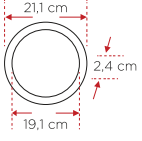

ASM 1018

Siva Üstü Yuvarlak Led Panel

9.20$

18W