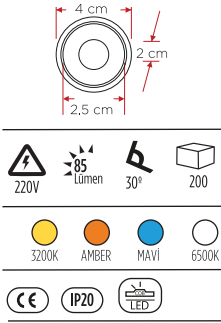

YC 201
COB Led Spot

5.80$

1W

5.80$

1W