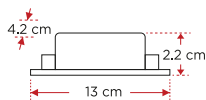

YDK-T / YLT-K SERİSİ

ACİL KİT VE LED TRAFOLAR

YLT-K 100

Led Acil Aydınlatma Kiti 18.00$

Çalışma Süresi 2-10 Saat (Watt'a Göre)

3-50W