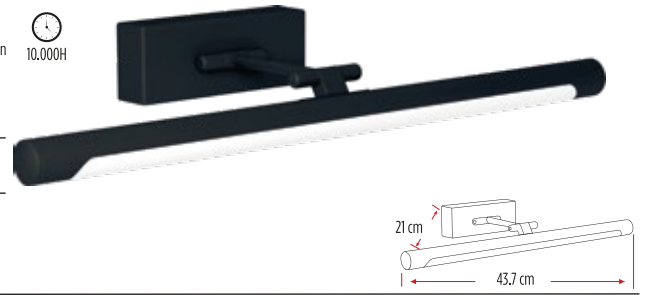

YDA 715

37.00$

SİYAH

Led Tablo / Duvar Aplik

7W