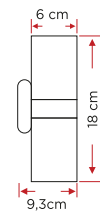

54x1W

YDB 2010S

26.50\$

SİYAH
ÇİFT TARAFLI
DUVAR
AYDINLATMA

YDB 2010A

26.50\$

ANTRASİT
ÇİFT TARAFLI
DUVAR
AYDINLATMA

YDB 2010C