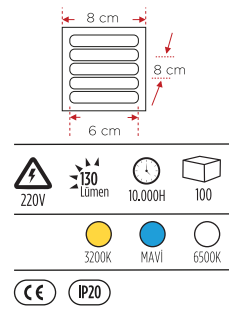

YMA 1030

Koridor & Merdiven
Armatürü

5.50$

1,5W