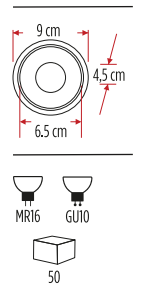

YC 7015

Beyaz + UV Rose Gold

11.00$