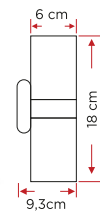

54x1W

YDB 2010S

26.50\$

SİYAH
ÇİFT TARAFLI
DUVAR
AYDINLATMA

YDB 2010A

26.50\$

ANTRASİT
ÇİFT TARAFLI
DUVAR
AYDINLATMA

YDB 2010C