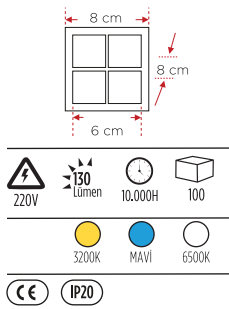

YMA 1020

Koridor & Merdiven
Armatürü

5.50$

1,5W