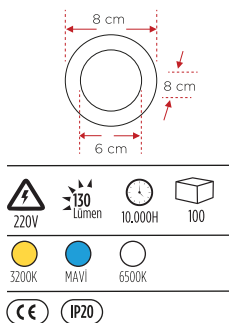

YMA 1040

Koridor & Merdiven
Armatürü

5.50$

1,5W