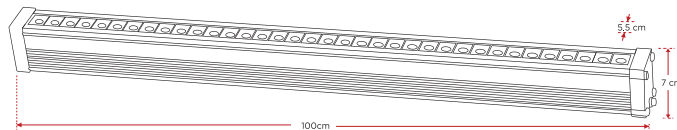

YW 213

Wallwasher Armatür

110.00$-RGB 125.00$

36x1W