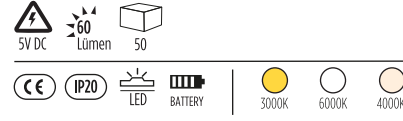

YML 330 **YENİ**

**Magnet Led
CABINET**

LİTYUM PİL
Dim Edilebilir

33.00$

20W