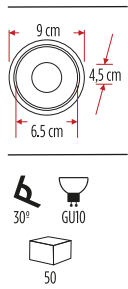

Siyah + Beyaz

11.00\$

YC 7005

Rose Gold + Siyah

11.00\$

YC 7010

Siyah + UV Rose Gold

11.00\$