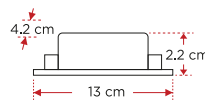

YLT-K 120

Led Acil Aydınlatma Kiti 25.00$

Çalışma Süresi 3-15 Saat (Watt'a Göre)

3-60W