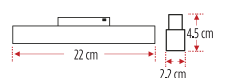

44.00\$

12W

**YMR 4441**
Kompakt Magnet Armatür

25.00\$

6W

**YMR 4442**
Kompakt Magnet Armatür

45.00\$

12W