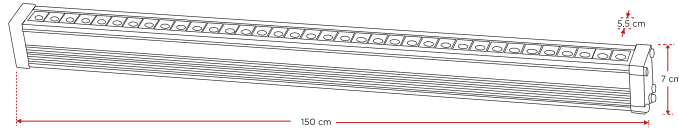

54x1W

YDB 2010S

26.50\$

SİYAH
ÇİFT TARAFLI
DUVAR
AYDINLATMA

YDB 2010A

26.50\$

ANTRASİT
ÇİFT TARAFLI
DUVAR
AYDINLATMA

YDB 2010C