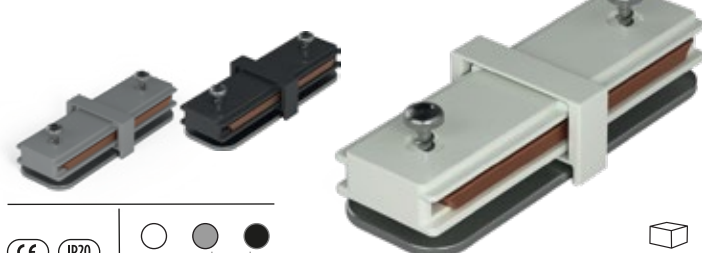

YR 404

2.30$

EK APARAT