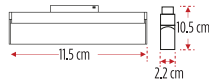

YMR 4431
Kompakt Lensli Oynar Başlı Magnet Armatür

25.00$

6W