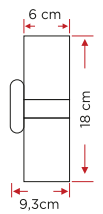

YDB 2010C

29.00$

CHROME
ÇİFT TARAFLI
DUVAR
AYDINLATMA