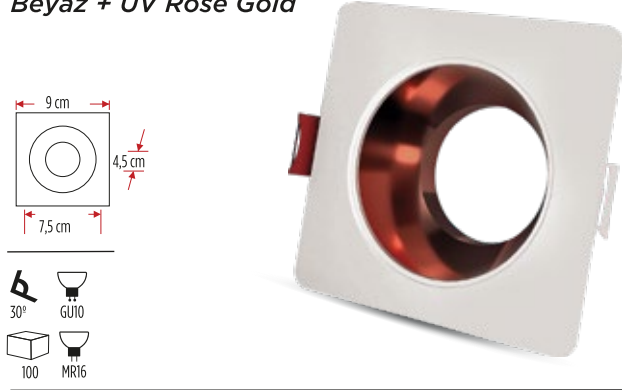

YC 2000

3.00$

Beyaz + UV Rose Gold