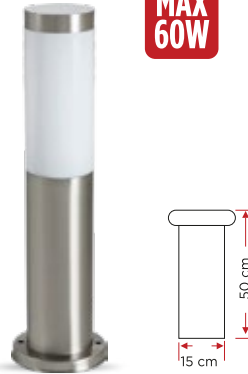

YBH 315

Yer Tipi Saten

34.00\$

MAX 60W

YBH 320

Yer Tipi Saten

38.00\$

MAX 60W