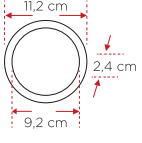

ASM 1006

Siva Üstü Yuvarlak Led Panel

6.30$

6W