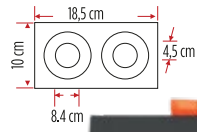

YC 7045 **YENİ** 9.50\$

YC 7055 **YENİ** 12.00\$

YC 7030 **YENİ** 5.00\$

YC 7040 **YENİ** 9.50\$

YC 7050 **YENİ** 12.00\$

YSA-K 1001 B
AR111 Tekli Kasa 7.00\$

YSA-K 1002 B
AR111 İkilik Kasa 11.00\$

YSA-K 1003 B
AR111 Üçlü Kasa 16.00\$