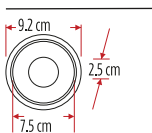

7.50$

Sıvaaltı
Siyah Kasa
Akrilik Göbek

YC 7090 **YENİ**