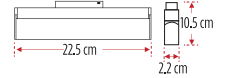

YMR 4412
Kompakt Lensli Hareketli Magnet Armatür

42.00$

12W